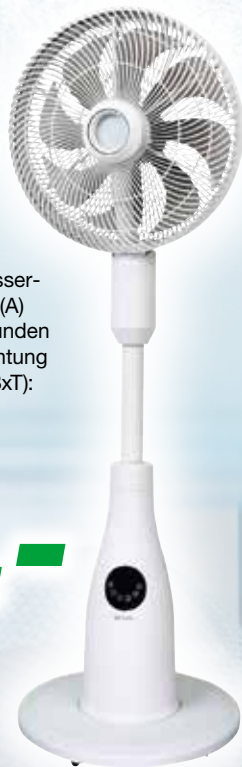

Art. Nr.: 1478470

199.-

BE COOL
Stand-Ventilator
BCPSN2L01

- Sprühnebel-Funktion
- Ø 35 cm • 80 Watt • 2 l Wasser-tank • Geräuschpegel ≤55 dB(A)
- Oszillationsfunktion • 24 Stunden Timer • mit Ambientenbeleuchtung
- Fernbedienung • Maße (HxBxT): 114,5x42,9x42,9 cm

Art. Nr.: 1478473

119.-

BE COOL
Rotorloser Turmventilator
BCLLFAN2601

- 40 Watt • Turbinenluftkanal mit flügelradlosem Gebläse • leichte Reinigung und hohe Sicherheit • 12 Geschwindigkeitsstufen • 12-Stunden-Timer • 70° Oszillation • Anionen-Funktion • Fernbedienung
- Maße (HxBxT): 102x22,5x22,5 cm