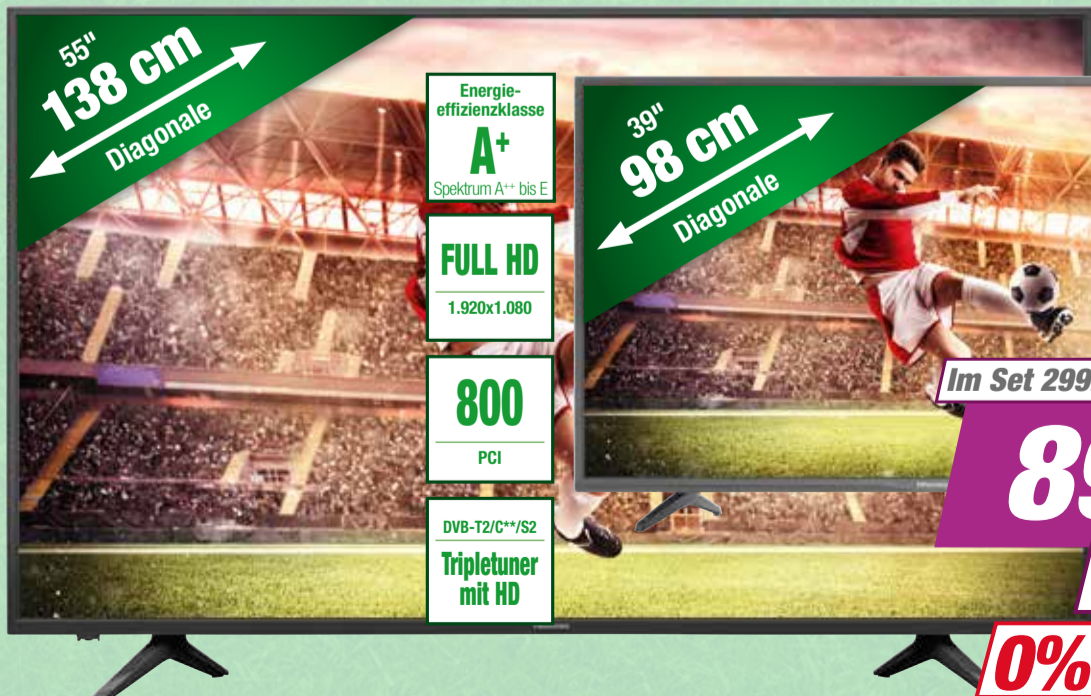

Energieeffizienzklasse **A+**
Spektrum A** bis E

FULL HD
1.920x1.080

800
PCI

DVB-T2/C**/S2
Tripletuner mit HD

Im Set 299.- gespart!

899.-

~~UVP 1.198.-*~~

0% FINANZIERUNG
24x mtl. 37.46 ¹⁾

Keine Mitnahmegarantie. Sofern nicht vorhanden, gleich bestellen. Alle Preise sind Abholpreise.

*UVP-Preise sind unverbindlich empfohlene Verkaufspreise des Herstellers. Vorbehaltlich Satz- und Druckfehler. Die Angebote gelten solange der Vorrat reicht, jedoch längstens bis 17.06.2018.

¹⁾Finanzierungsbeispiel: Kaufpreis/Finanzierungsbetrag € 1.000.-, keine Zinsen und keine Bearbeitungsgebühren; Laufzeit 24 Monate; mtl. Rate € 41,67; zu zahlender Gesamtbetrag € 1.000.-; Effektivzins 0,00 % p.a.. Bankübliche Bonitätskriterien vorausgesetzt. Finanzierungsentscheidung obliegt unserer Partnerbank.