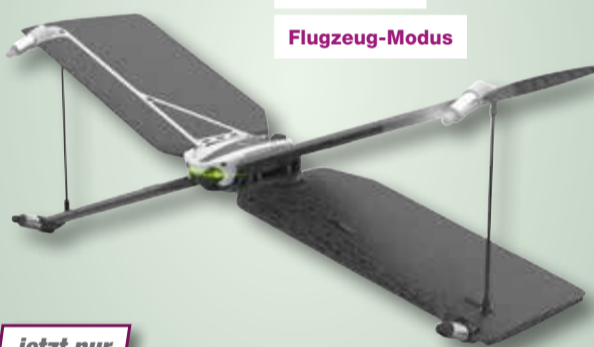

jetzt nur

89.99

statt ~~99.99*~~

SWING Drohne

- App-Gesteuert • geeignet für Android, IOS • integrierte Kamera • Geschwindigkeit: ca. 30 km/h • Li-Polymer-Akku • 550 mAh Kapazität • Bluetooth • Signalreichweite: ca. 60 m • Controller mit Smartphonehalterung
- Art. Nr.: 1108631**

Quad-Modus

Flugzeug-Modus

jetzt nur

119.-

statt ~~139.-~~

SAMSUNG

G389F Galaxy Xcover 3 VE

- LTE • spritzwassergeschützt • staubgeschützt • stoßgeschützt • 5 MP Back- & 2 MP Frontkamera • 4,5 Zoll Touchscreen • Android-Betriebssystem 4.4 • 1,3 GHz Prozessor • 1,5 GB RAM • Taschenlampenfunktion • NFC • Bluetooth 4.1 • WiFi Direkt • WLAN • microSD-Slot
- Art. Nr.: 1102866**