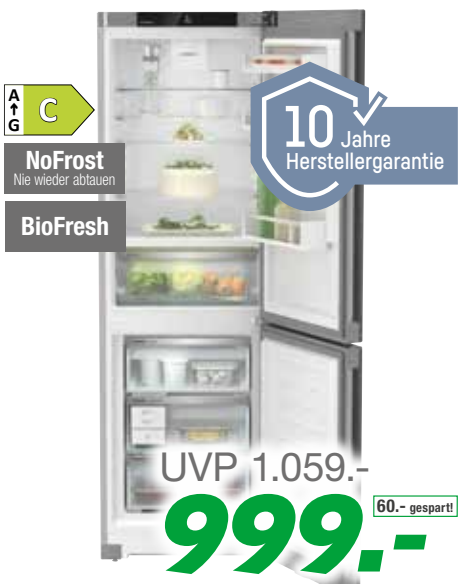

A
C
G

NoFrost
Nie wieder abtauen

BioFresh

UVP 1.059.- 60.- gespart!
999.-

LIEBHERR

Kühl-/Gefrierkombination CBNsfc 5223-22 SteelFinish

• Gesamtvolumen 320 l • NoFrost • BioFresh • Fruit & Vegetable-Safe • DuoCooling • SmartDeviceBox nachrüstbar • Touch-Display • Steel-Finish • Easy Twist Ice • Blu Performance • SuperFrost • SuperCool • Maße (HxBxT): 185,5x59,7x67,5 cm

Art. Nr.: 1445146
Erhältlich nur beim zertifizierten Liebherr-Partner/EP:Händler.

Ihr simpler Zugang zum gesunden Kochen.