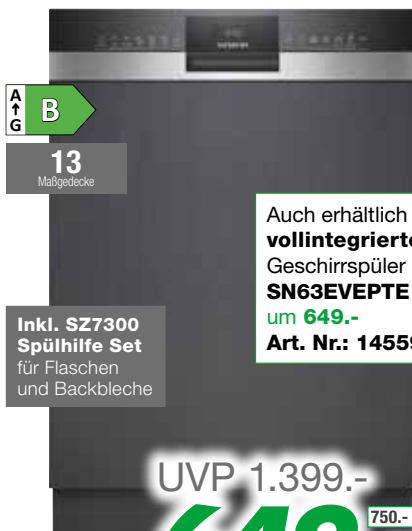

Einbau-Herd-Set MKPYR06AT

- Elektro-Backofen:** • 71 l Garraum • 5 Backebenen • 9 Programme • cookControl30: Umfasst 30 Automatikprogramme • active-Clean-Selbstreinigung • humidClean • varioClip-Auszug • Maße (HxBxT): 59,5x59,4x54,8 cm

- Glaskeramik-Kochfeld:** • 4 Glaskeramik-Kochzonen • 1 Bräterzone • 2 Zweikreis-Kochzonen • Maße (HxBxT): 4,6x58,3x51,3 cm

Art. Nr.: 1460459

*Nähere Informationen unter www.ep.at/siemens-extra-bonus.
Erhältlich nur beim teilnehmenden Extraklasse-Fachhändler.

A
Spektrum A+++ - D

Energiespar
Champion

UVP 1.392.-

649.- 743.- gespart!

SIEMENS

Einbau-Herd-Set OSET013

- Elektro-Backofen:** • 66 l Garraum • 5 Backebenen • 5 Programme • Schnellaufheizung • Beheizungsarten: Vario-Großflächengrill, Umluftgrill, Heißluft sanft, 3D Heißluft • Halogenbeleuchtung • Maße (HxBxT): 59,5x59,4x54,8 cm

- Glaskeramik-Kochfeld:** • 4 Glaskeramik-Kochzonen • 1 Bräterzone • 1 Zweikreis-Kochzone • Maße (HxBxT): 4,3x58,3x51,3 cm

Art. Nr.: 1460498

A
↑
G B

13
Maßgedecke

Auch erhältlich als
**vollintegrierter
Geschirrspüler
SN63EVEPTE
um 649.-**
Art. Nr.: 1455959