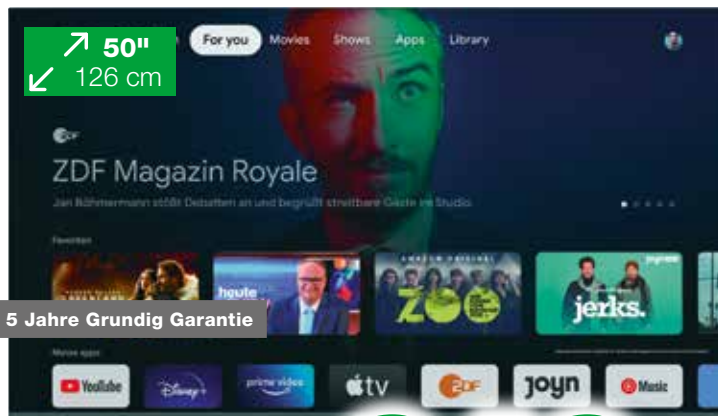

949.-

GRUNDIG

50" 4K UHD-TV 50 CUA 7390 Mailand

- Mit Grundig Google TV können Sie Ihr Fernsehgerät noch intelligenter und einfacher nutzen • Dolby Vision und HDR10+ liefern außergewöhnliche Farben, Kontraste, und Helligkeit auf den Bildschirm • High Dynamic Range (HDR 10/HLG) für beste Helligkeit und Luminanz • Magic Fidelity ist ein von Grundig entwickelter Sound-Algorithmus • Micro Dimming Engine sorgt für perfekte Aussteuerung der Kontraste • dynamische und ruckelfreie Bildschärfe dank Motion Picture Improvement by Grundig • Maße (BxHxT inkl. Fuß): 111,4x70,9x29,1 cm

**abhängig vom Kabelnetzbetreiber

Art. Nr.: 1410383

Auch erhältlich in den Größen **43**, **55** und **65 Zoll**

A **F** **Ultra HD** 3.840x2.160 **Smart TV** **DVB-T2HD/C**/S2**