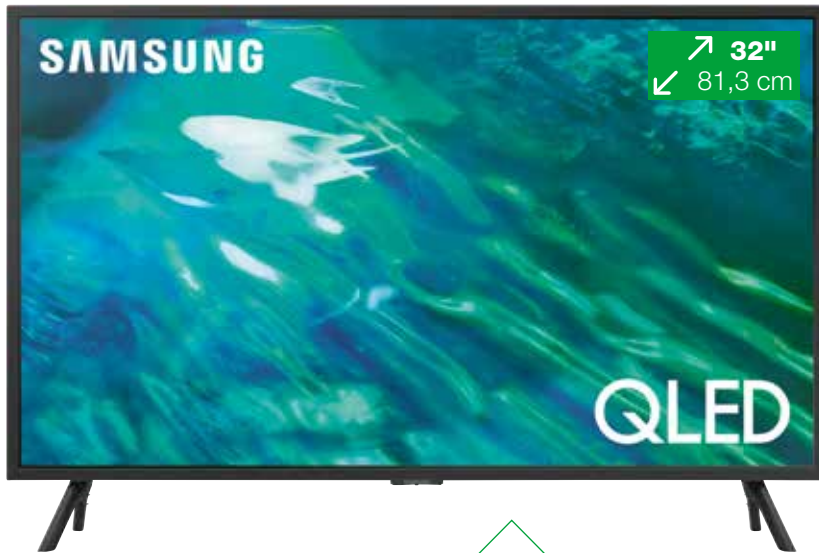

Die Größe macht den Unterschied.

Ultra HD
3.840x2.160

Smart TV

DVB-T2/
C**/S2

OLED

OLED-Bild ohne Spiegelungen

SAMSUNG

65" OLED 4K UHD-TV
QE65S95D

Das Wow! macht den Unterschied

- OLED – Tiefes Schwarz und perfekte Farben in selbstleuchtenden Pixeln
- NQ4 AI Gen2 4K & OLED HDR Pro – erhöhte Helligkeit & Pantone Validiert
- OLED Glare Free Display • Infinity One Design – ultraschlankes Design und Slim One Connect Box
- Maße (BxHxT inkl. Fuß): 144,4x89,5x26,8 cm

**abhängig vom Kabelnetzbetreiber

Art. Nr.: 1442850

3.599.-

Auch erhältlich in den Größen **55** und **77 Zoll**

Full HD
1.920x1.080

Smart TV

DVB-T2/
C**/S2

SAMSUNG

32" QLED 4K UHD-TV QE32Q50AEUXXN

- QLED-Technologie • High Dynamic Range (HDR 10+) • Hybrid Log Gamma (HLG) • Dolby Digital Plus • per App steuerbar • integrierte Sprachsteuerung • kompatibel mit Amazon Alexa, Google Assistant • Samsung Bixby • Smart Things • Tizen-Betriebssystem
- WEB-Browser • WLAN • WiFi 5 • Fernbedienung mit Sprachsteuerung • Maße (BxHxT inkl. Fuß): 72,5x42,7x15,4 cm

**abhängig vom Kabelnetzbetreiber

Art. Nr.: 1406526

499.-

Passt
perfekt dazu!

UVP 399.-

259.-

140.- gespart!

SAMSUNG

3.1 Soundbar HW-B650/EN

- 3D Surround Sound mit Dolby Digital 5.1 und DTS Virtual:X • Bass Boost Modus und inkludierter Subwoofer • kristallklare Dialoge durch eingebauten Center Speaker • Adaptive Sound Lite • 430 Watt

Art. Nr.: 1372791