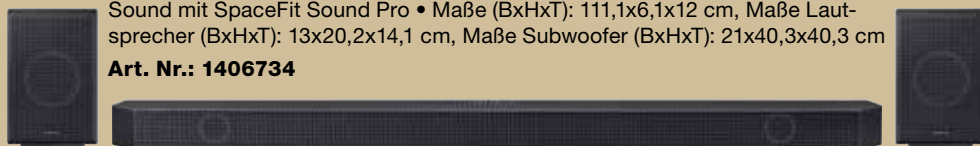

SAMSUNG 9.1.4 Kanal Soundbar HW-Q930C/EN

Immersiver 9.1.4-Kanal Surround Sound, der Sie mitten ins Geschehen bringt • mit 17 integrierten Lautsprechern • 3D Surround Sound mit Wireless Dolby Atmos und DTS:X • perfekt abgestimmte TV- & Soundbar-Lautsprecher dank Q-Symphony • perfekt auf den Raum abgestimmter Sound mit SpaceFit Sound Pro • Maße (BxHxT): 111,1x6,1x12 cm, Maße Lautsprecher (BxHxT): 13x20,2x14,1 cm, Maße Subwoofer (BxHxT): 21x40,3x40,3 cm

Art. Nr.: 1406734