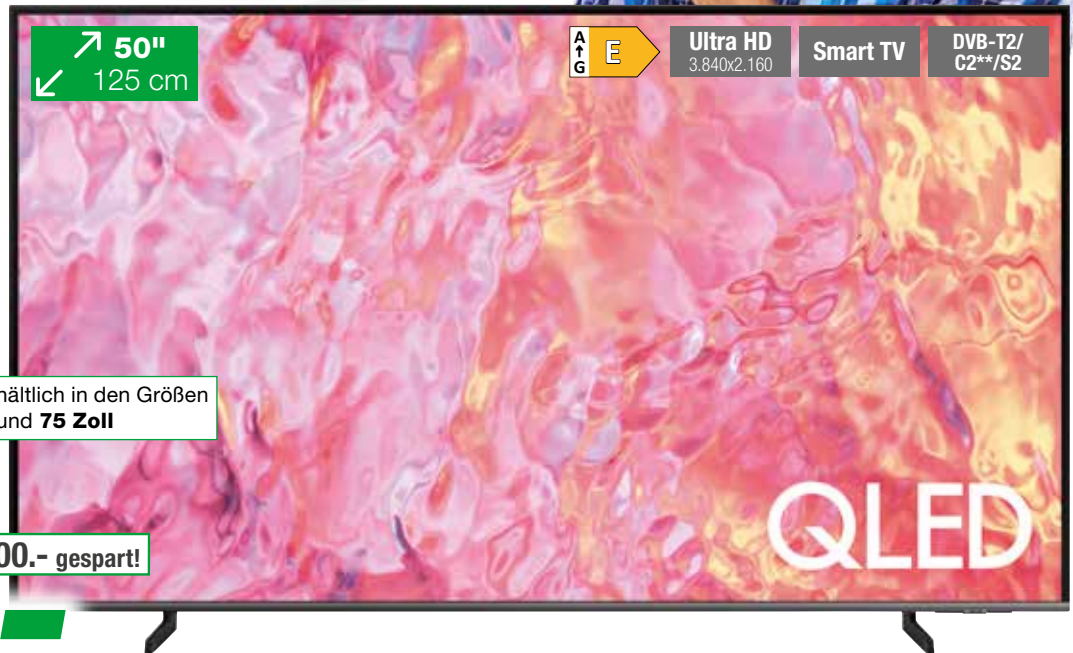

SAMSUNG

**50" QLED 4K UHD-TV
QE50Q67C**

Der beste Platz im Stadion • Quantum Prozessor Lite 4K • Quantum HDR bringt Details und Kontraste voll zur Geltung • integrierte Dual-LED-Hintergrundbeleuchtung • 100% Farbvolumen durch Quantum Dot • Q-Symphony • AirSlim Design • Smart TV Experience & komfortable Sprachsteuerung • Game Motion Plus • Maße (BxHxT inkl. Fuß): 111,9x68,2x22,4 cm

**abhängig vom Kabelnetzbetreiber

Art. Nr.: 1406721

UVP 999.-

599.-

400.- gespart!

Auch erhältlich in den Größen
43, 55 und 75 Zoll