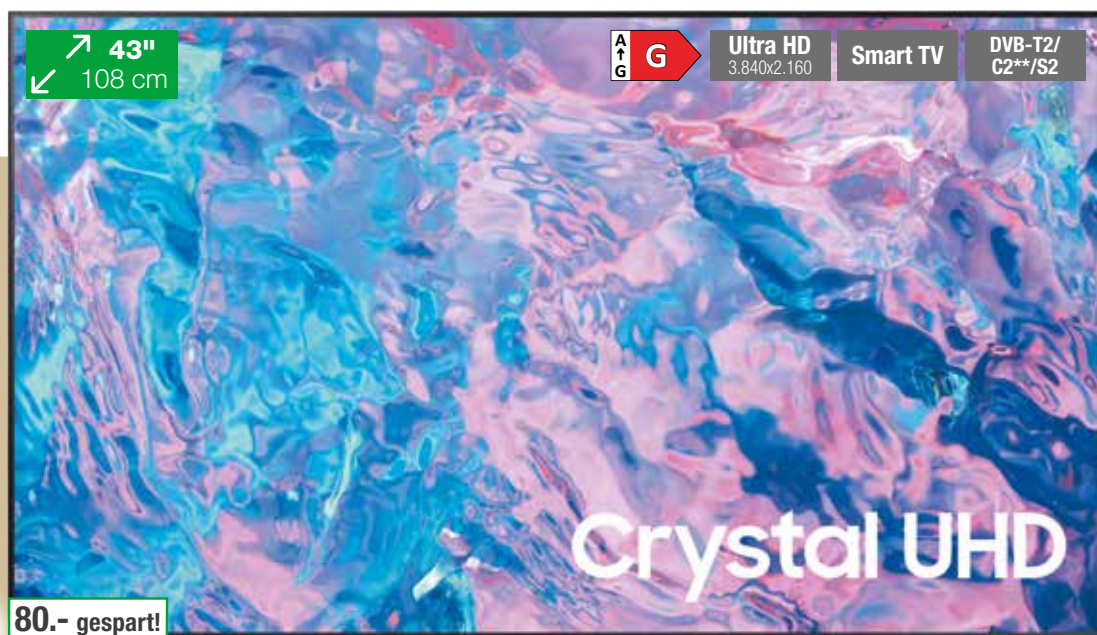

SAMSUNG

43" 4K Crystal UHD-TV UE43CU7190

Lebendige Farben in kristallklarer Qualität • mit PurColor mittendrin im Geschehen • Crystal Prozessor 4K – mit leistungsstarkem 4K Upscaling und Color Mapping-Technologie mit realistischen Farbschattierungen • Smart TV Experience • Maße (BxHxT inkl. Fuß): 96,4x62,8x19,3 cm

**abhängig vom Kabelnetzbetreiber

Art. Nr.: 1406728

UVP 529.-

449.- 80.- gespart!