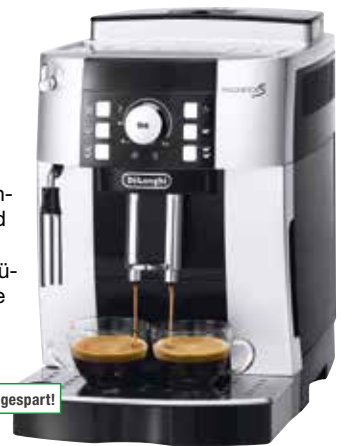

DeLonghi

Kaffeevollautomat ECAM 21.110.SB Magnifica S

• 1 und 2 Tassenbetrieb • einstellbare Brühtemperatur und Wassermenge • Aufschäumdüse • Heißwasser-/Dampfdüse • 1,8 l Wassertank • Maße (HxBxT): 35,1x23,8x43 cm

Art. Nr.: 1159167

*UVP 449,-

100,- gespart!

349,-