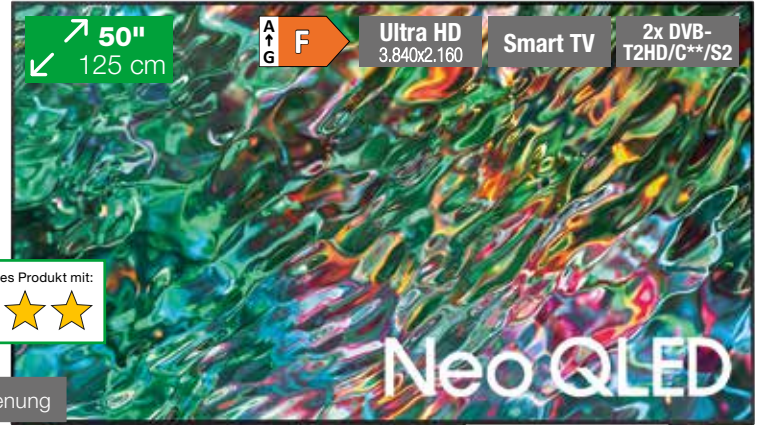

SAMSUNG

3.1 Soundbar HW-B650/EN

- 3D Surround Sound mit Dolby Digital 5.1 und DTS Virtual:X
- Bass Boost Modus und inkludierter Subwoofer • kristallklare Dialoge durch eingebauten Center Speaker
- Adaptive Sound Lite
- 430 Watt