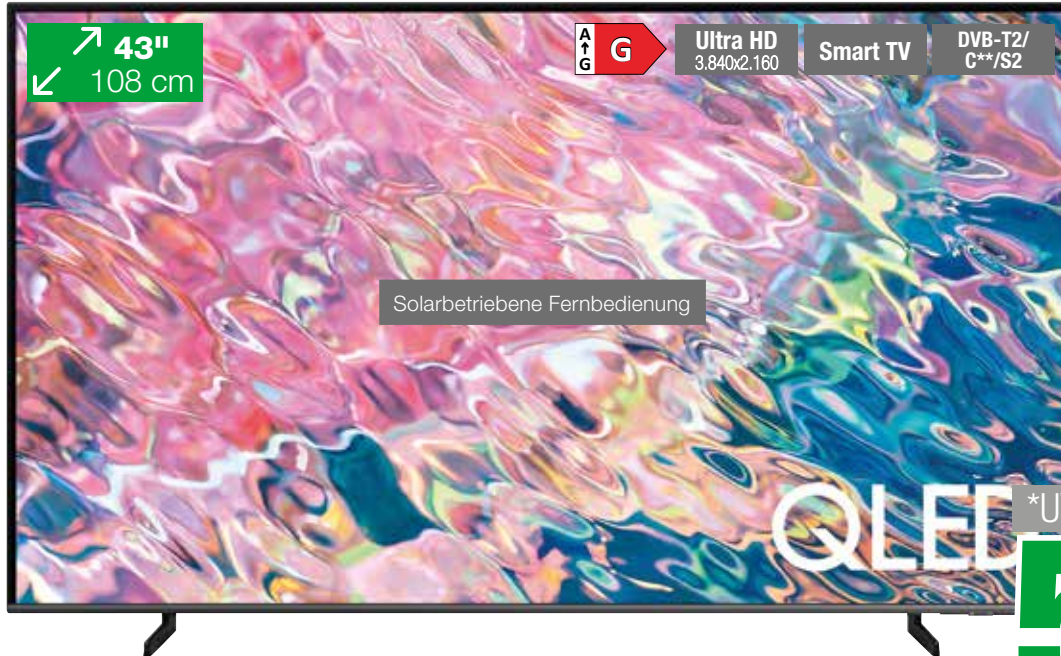

SAMSUNG

**43\" QLED 4K UHD-TV
QE43Q67B**

Brillante Farben dank QLED-Technologie • bis zu 100% Farbvolumen für satte Farben • Quantum HDR • AirSlim – das faszinierend feine Design lässt Ihren TV beinahe mit der Wand verschmelzen • Quantum Prozessor Lite • Motion Xcelerator • Object Tracking Sound Lite (OTS Lite) • Q-Symphony • Maße (BxHxT inkl. Fuß): 96,6x60x20,6 cm • **auch erhältlich in den Größen 55, 65 und 75 Zoll**

**abhängig vom Kabelnetzbetreiber

Art. Nr.: 1372038

~~*UVP 849,-~~ **250,- gespart!**
599,-