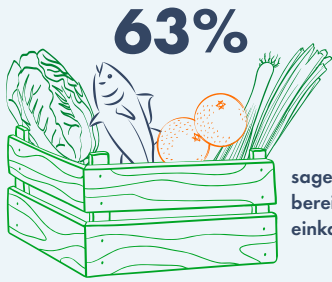

Dank der BioFresh-Technologie herrscht durch die Kombination von optimaler Luftfeuchtigkeit und einer niedrigeren Temperatur bei knapp über 0 °C das ideale Lagerklima für frische Lebensmittel. Das Ergebnis: extralange Haltbarkeit der Lebensmittel und deren wichtige Nährstoffe wie Vitamine und Mineralien. Damit unterstützt Lieberr schon seit Jahren einen gesunden und nachhaltigen Lebensstil.

Für Obst und Gemüse ist der BioFresh-HydroSafe die beste Wahl. Hier bewahrt unverpacktes Obst und Gemüse seine eigene Feuchtigkeit länger und bleibt damit knackig und appetitlich, während Fleisch, Fisch, Wurst, Käse und Milchprodukte im BioFresh-DrySafe optimal lagern.

Mit dem neuen Fish & Seafood-Safe kommen Fischliebhaber auf ihre Kosten, denn hier lagern frischer Fisch und Meeresfrüchte bei -2°C unter idealen Bedingungen.

Mit BioFresh genießen Sie nicht nur deutlich längere Haltbarkeit Ihrer frischen Lebensmittel und deren Nährstoffe, Sie sparen auch bares Geld und Zeit. Denn was länger hält, muss weniger weggeworfen und nachgekauft werden. Und das rechnet sich: Denn im Durchschnitt wird in einem österreichischen Haushalt²⁾ jährlich Lebensmittel im Wert von 300.- bis 400.- Euro weggeworfen.

Mit BioFresh leisten Sie demnach einen signifikanten Beitrag gegen Lebensmittelverschwendung.

55kg

Lebensmittel werden pro Kopf und Jahr weggeworfen