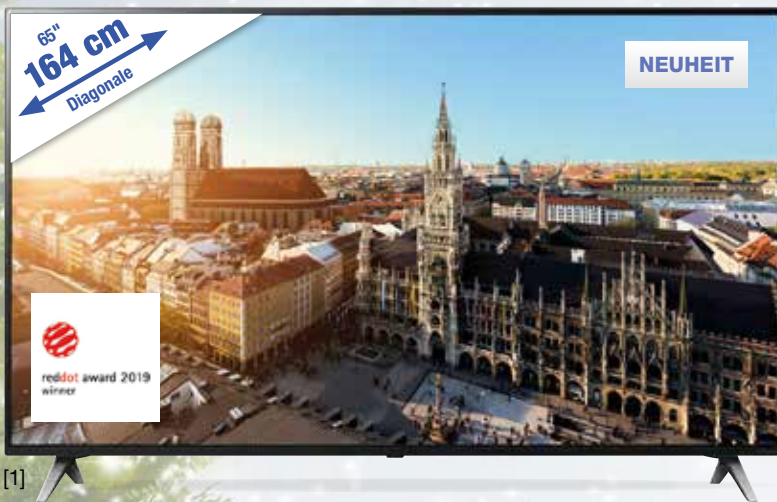

Energieeffizienzklasse
A+
Spektrum A** bis E

Ultra HD
3.840x2.160

100 Hz
TM200

Smart TV

DVB-T2HD/C**/S2
Tripletuner
mit HD

[1]

Energieeffizienzklasse
A
Spektrum A** bis E

Ultra HD
3.840x2.160

Smart TV

DVB-T2/C**/S2
Tripletuner
mit HD